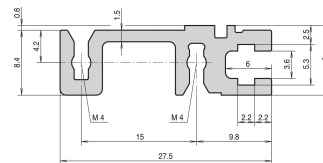

Modulschiene hinten, Typ H-ST, Heavy, 63 TE

KATALOGNUMMER

34560-563

Combinations of horizontal rails and side panels

	— combination not recommended	+	+	+
Horizontal rail	—	+	+	+
Vertical rail	+	+	+	+
Horizontal rail	+	+	—	—
Vertical rail	+	+	—	—

Standard für hohe mechanische Beanspruchung (H-ST)

Einbau oben und unten

TE-Bedruckung erfolgt erst ab 28 TE

Aluminiumprofil, Oberfläche eloxiert, Kontaktfläche leitfähig, ohne TE-Bedruckung

PRODUKTMERKMALE

Breite Gestell: 63HP

Anzahl Verpackungen: 1

Oberfläche: Eloxiert

Länge: 325.12mm

Material: Aluminium

Produktfamilie: EuropacPRO; RatiopacPRO; RatiopacPRO AIR; CompacPRO; PropacPRO

Produkttyp: Modulschiene

Typ: Schwer, ST