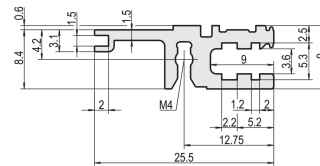

Modulschiene, hinten, Typ L-VT, leicht, 20 TE

KATALOGNUMMER

34560-620

Combinations of horizontal rails and side panels

		"H" can be combined		"L" combination not recommended	
Horizontal rail	Horizontal rail	-	+	+	+
Horizontal rail	Vertical rail	+	+	+	+
Vertical rail	Horizontal rail	+	+	-	-
Horizontal rail	Vertical rail	+	+	-	-
Side panel	Light 1-F				
	Fluorescent 2-F				
	Heavy 3-H				
	Rugged 4-R				

Die Modulschiene vom Typ VT, ermöglicht die direkte Montage einer Backplane.

ZERTIFIZIERUNGEN

MERKMALE

Für direkte Backplanebefestigung

Vertiefter Einbau für geringe mechanische Beanspruchung (L-VT)

Einbau oben und unten

Aluminiumprofil, Oberfläche eloxiert, Kontaktfläche leitfähig

PRODUKTMERKMALE

Breite Gestell: 20HP

Anzahl Verpackungen: 1

Oberfläche: Eloxiert

Länge: 106.68mm

Material: Aluminium

Produktfamilie: EuropacPRO; RatiopacPRO; RatiopacPRO AIR; CompacPRO; PropacPRO