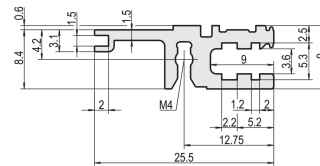

Modulschiene, hinten, Typ L-VT, leicht, 28 TE

KATALOGNUMMER

34560-628

Combinations of horizontal rails and side panels

		"H" can be combined		"L" combination not recommended	
Horizontal rail	Horizontal rail	-	+	+	+
Horizontal rail	Vertical rail	+	+	+	+
Vertical rail	Vertical rail	+	+	-	-
Horizontal rail	Side panel				
	Light 1-F				
	Fluorescent 2-F				
	Heavy 3-H				
	Rugged 4-R				

Die Modulschiene vom Typ VT, ermöglicht die direkte Montage einer Backplane.

ZERTIFIZIERUNGEN

MERKMALE

Für direkte Backplanebefestigung

Vertiefter Einbau für geringe mechanische Beanspruchung (L-VT)

Einbau oben und unten

Aluminiumprofil, Oberfläche eloxiert, Kontaktfläche leitfähig

PRODUKTMERKMALE

Breite Gestell: 28HP

Anzahl Verpackungen: 1

Oberfläche: Eloxiert

Länge: 147.32mm

Material: Aluminium

Produktfamilie: EuropacPRO; RatiopacPRO; RatiopacPRO AIR; CompacPRO; PropacPRO