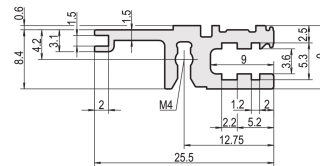

Modulschiene, hinten, Typ L-VT, leicht, 40 TE

KATALOGNUMMER

34560-640

Combinations of horizontal rails and side panels

		"H" can be combined		"L" combination not recommended	
Horizontal rail	Horizontal rail	-	+	+	substit. to request
Horizontal rail	Vertical rail	+	substit. to request (to Commission)	substit. to request with additional pin request	+
Vertical rail	Horizontal rail	+	substit. to request	-	-
Horizontal rail	Vertical rail	+	substit. to request	-	-
Side panel	Light 1-F				
	Fluorescent 2-F				
	Heavy 3-H				
	Rugged 4-R				

Die Modulschiene vom Typ VT, ermöglicht die direkte Montage einer Backplane.

ZERTIFIZIERUNGEN

MERKMALE

Für direkte Backplanebefestigung

Vertiefter Einbau für geringe mechanische Beanspruchung (L-VT)

Einbau oben und unten

Aluminiumprofil, Oberfläche eloxiert, Kontaktfläche leitfähig

PRODUKTMERKMALE

Breite Gestell: 40HP

Anzahl Verpackungen: 1

Oberfläche: Eloxiert

Länge: 208.28mm

Material: Aluminium

Produktfamilie: EuropacPRO; RatiopacPRO; RatiopacPRO AIR; CompacPRO; PropacPRO