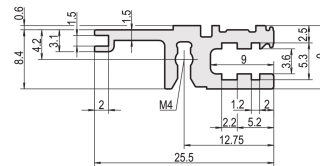

Modulschiene, hinten, Typ L-VT, leicht, 42 TE

KATALOGNUMMER

34560-642

Combinations of horizontal rails and side panels

		"H" can be combined		"L" combination not recommended	
Horizontal rail	Horizontal rail	-	+	+	substituted by request
	Vertical rail	+	substituted by request (for connection)	substituted by request with additional pin request	+
Vertical rail	Horizontal rail	+	+	-	-
	Vertical rail	+	+	-	-
Side panel	Light 1-F				
	Fluorescent 2-F				
	Heavy 3-F				
	Rugged 4-F				

Die Modulschiene vom Typ VT, ermöglicht die direkte Montage einer Backplane.

ZERTIFIZIERUNGEN

MERKMALE

Für direkte Backplanebefestigung

Vertiefter Einbau für geringe mechanische Beanspruchung (L-VT)

Einbau oben und unten

Aluminiumprofil, Oberfläche eloxiert, Kontaktfläche leitfähig

PRODUKTMERKMALE

Breite Gestell: 42HP

Anzahl Verpackungen: 1

Oberfläche: Eloxiert

Länge: 218.44mm

Material: Aluminium

Produktfamilie: EuropacPRO; RatiopacPRO; RatiopacPRO AIR; CompacPRO; PropacPRO