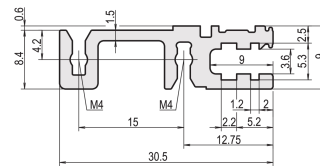

Modulschiene, hinten, Typ H-VT, Schwer, 20 TE

KATALOGNUMMER

34560-720

Combinations of horizontal rails and side panels

| | | "H" can be combined | | "V" combination not recommended | |
|-----------------|-----------------|---------------------|--|---|-----------------------|
| Horizontal rail | Horizontal rail | - | + | + | substack not required |
| | Vertical rail | + | substack for backplane (no connection) | substack for energy with substack for return connection | + |
| Vertical rail | Horizontal rail | + | + | - | - |
| | Vertical rail | + | + | - | - |
| Side panel | Light 1.0 | | | | |
| | Fluorid 1.0 | | | | |
| | Heavy 1.0 | | | | |
| | Rugged 1.0 | | | | |

Die Modulschiene vom Typ VT, ermöglicht die direkte Montage einer Backplane.

ZERTIFIZIERUNGEN

MERKMALE

Für direkte Backplanebefestigung

Einbau oben und unten

Vertiefter Einbau für hohe mechanische Beanspruchung (H-VT)

Aluminiumprofil, Oberfläche eloxiert, Kontaktfläche leitfähig

PRODUKTMERKMALE

Breite Gestell: 20HP

Anzahl Verpackungen: 1

Oberfläche: Eloxiert

Länge: 106.68mm

Material: Aluminium

Produktfamilie: EuropacPRO; RatiopacPRO; RatiopacPRO AIR; CompacPRO; PropacPRO