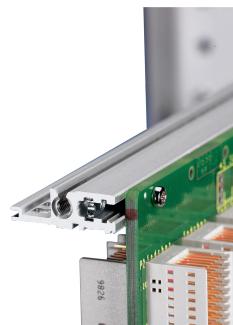

Modulschiene, hinten, Typ H-VT, Schwer, 40 TE

KATALOGNUMMER

34560-740

Combinations of horizontal rails and side panels

⊕ = can be combined, ⊖ = combination not recommended

Horizontal rail	⊖	⊕	⊕	⊕	⊕
Horizontal rail	⊕	⊕	⊕	⊕	⊕
Horizontal rail	⊕	⊕	⊕	⊕	⊕
Horizontal rail	⊕	⊕	⊕	⊕	⊕
Side panel	⊕	⊕	⊕	⊕	⊕

Light 1-4, Flashed 1-4, Heavy 1-4, Rugged 1-4

Die Modulschiene vom Typ VT, ermöglicht die direkte Montage einer Backplane.

ZERTIFIZIERUNGEN

MERKMALE

Für direkte Backplanebefestigung

Einbau oben und unten

Vertiefter Einbau für hohe mechanische Beanspruchung (H-VT)

Aluminiumprofil, Oberfläche eloxiert, Kontaktfläche leitfähig

PRODUKTMERKMALE

Breite Gestell: 40HP

Anzahl Verpackungen: 1

Oberfläche: Eloxiert

Länge: 208.28mm

Material: Aluminium

Produktfamilie: EuropacPRO; RatiopacPRO; RatiopacPRO AIR; CompacPRO; PropacPRO