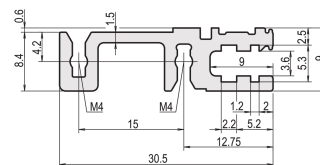

Modulschiene, hinten, Typ H-VT, Schwer, 40 TE

KATALOGNUMMER

34560-740

Combinations of horizontal rails and side panels

⊕ = can be combined, ⊖ = combination not recommended

Horizontal rail	⊖	⊕	⊕	⊕	⊕
Horizontal rail	⊕	⊕	⊕	⊕	⊕
Horizontal rail	⊕	⊕	⊕	⊕	⊕
Horizontal rail	⊕	⊕	⊕	⊕	⊕
Side panel	⊕	⊕	⊕	⊕	⊕

Light 1-4, Flashed 1-4, Heavy 1-4, Rugged 1-4

Die Modulschiene vom Typ VT, ermöglicht die direkte Montage einer Backplane.

ZERTIFIZIERUNGEN

MERKMALE

Für direkte Backplanebefestigung

Einbau oben und unten

Vertiefter Einbau für hohe mechanische Beanspruchung (H-VT)

Aluminiumprofil, Oberfläche eloxiert, Kontaktfläche leitfähig

PRODUKTMERKMALE

Breite Gestell: 40HP

Anzahl Verpackungen: 1

Oberfläche: Eloxiert

Länge: 208.28mm

Material: Aluminium

Produktfamilie: EuropacPRO; RatiopacPRO; RatiopacPRO AIR; CompacPRO; PropacPRO