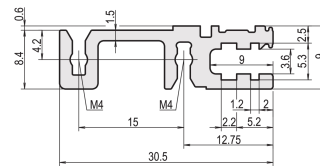

Modulschiene, hinten, Typ H-VT, Schwer, 63 TE

KATALOGNUMMER

34560-763

Combinations of horizontal rails and side panels

		"H" can be combined		"V" combination not recommended	
Horizontal rail	Standard	-	+	+	substituted by request
	Deep	+	substituted by request (for connection)	substituted by request with additional pin request	+
Vertical rail	Standard	+	+	-	-
	Deep	+	substituted by request	-	-
Side panel	Light	+	+	+	+
	Flashed	+	+	+	+
	Heavy	+	+	+	+
	Rugged	+	+	+	+

Die Modulschiene vom Typ VT, ermöglicht die direkte Montage einer Backplane.

ZERTIFIZIERUNGEN

MERKMALE

Für direkte Backplanebefestigung

Einbau oben und unten

Vertiefter Einbau für hohe mechanische Beanspruchung (H-VT)

Aluminiumprofil, Oberfläche eloxiert, Kontaktfläche leitfähig

PRODUKTMERKMALE

Breite Gestell: 63HP

Anzahl Verpackungen: 1

Oberfläche: Eloxiert

Länge: 325.12mm

Material: Aluminium

Produktfamilie: EuropacPRO; RatiopacPRO; RatiopacPRO AIR; CompacPRO; PropacPRO