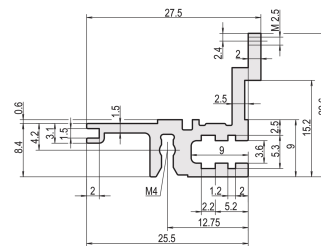

# Modulschiene, hinten, Typ L-MZ, leicht, mit Z, 1000 mm

## KATALOGNUMMER

**34560-801**

Combinations of horizontal rails and side panels

|                 | +         | +          | +         | +           |
|-----------------|-----------|------------|-----------|-------------|
| AluRail 1.0     | -         | +          | +         | +           |
| AluRail 1.5     | +         | +          | +         | +           |
| AluRail 2.0     | +         | +          | -         | -           |
| Horizontal rail |           |            |           |             |
| Side panel      | Light 1.0 | Medium 1.5 | Heavy 2.0 | Flagged 2.0 |