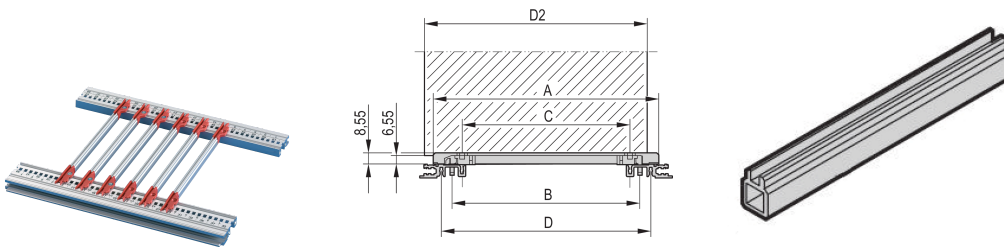

# Führungsschiene, mehrteilig, Mittelstück, Aluminiumprofil, 340 mm, 2 mm Nutbreite, 10 Stück

## KATALOGNUMMER

**34560-894**

Führungsschienen Mittelteil für individuelle mehrteilige Führungsschienen aus Kunststoff oder Aluminiumprofil. Geeignet für Endstücke vom Typ Standard, Zubehör, 4,4-Zoll und Endstücke mit Codierung.

## MERKMALE

Mittelteil zur Montage von Führungsschienen mit 2 mm Nutbreite

2 Kunststoffendstücke sind erforderlich; diese werden auf beide Enden des mittleren Profils aufgeschoben

Führungsschienen können in Modulschienen (Al-Profil) oder in 1,5 mm dicke Blechaufnahmen eingeklipst werden

## PRODUKTMERKMALE

Produkttyp: Führungsschiene

Produktfamilie: EuropacPRO; RatiopacPRO; RatiopacPRO AIR; CompacPRO; PropacPRO; MultipacPRO; Inpac

Typ: Mittelteil

Passt zu: Baugruppenträger; Gehäuse; Einschub