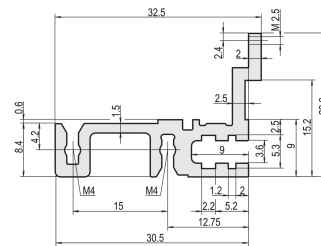

## KATALOGNUMMER

**34560-942**

Combinations of horizontal rails and side panels

	+ = can be combined		- = combination not recommended	
AluRail 1.0	-	+	+	+
AluRail 1.5	+	+	+	+
AluRail 2.0	+	+	-	-
Horizontal rail				
Side panel	Light 1.0	Medium 1.5	Heavy 2.0	Flagged 2.0

## MERKMALE

Zur direkten Montage von Steckverbindern gemäß EN 60603 (DIN 41612).

Mit Z-Schiene für hohe mechanische Lasten (H-WZ)

Aluminiumprofil, Oberfläche eloxiert, Kontaktfläche leitfähig

## PRODUKTMERKMALE

Breite Gestell: 42HP

Anzahl Verpackungen: 1

Oberfläche: Eloxiert

Länge: 218.44mm

Material: Aluminium

Produktfamilie: EuropacPRO; RatiopacPRO; RatiopacPRO AIR; CompacPRO; PropacPRO

Produkttyp: Modulschiene