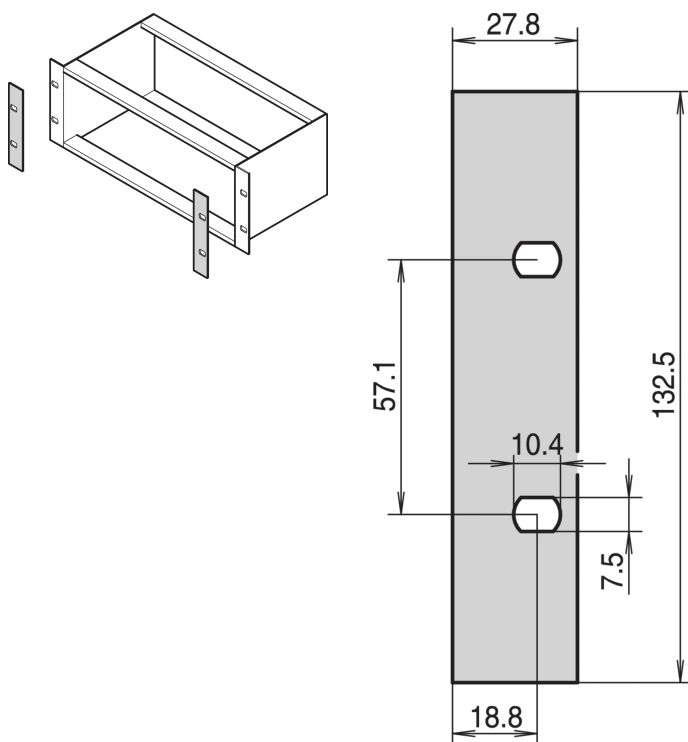

# EuropacPRO Deckplatten für Seitenwände Typ L, 3 HE

## KATALOGNUMMER

**34561-197**

Als dekorativer Abschluss für den 19-Zoll Winkeltyp L.

## MERKMALE

Als dekoratives Abschluss für die 19-Zoll-Winkel (wenn Frontplatten im Baugruppenträger verwendet werden sollen).

## PRODUKTMERKMALE

Höhe Gestell: 3U

Anzahl Verpackungen: 1

Oberfläche: Eloxiert

Material: Aluminium

Produktfamilie: EuropacPRO

Produkttyp: Seitenwand

Passt zu: Baugruppenträger