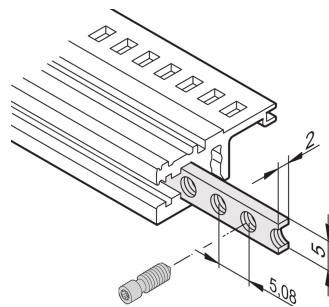

Gewindestreifen, M2.5, 28 TE

KATALOGNUMMER

34561-328

Der Gewindestreifen aus Stahl mit M2,5 Gewinde, ermöglicht die Befestigung der Lochschiene an der Tragschiene.

ZERTIFIZIERUNGEN

MERKMALE

Die Halsschrauben zur Befestigung von Teilfrontplatten müssen 12,3 mm lang sein.

Für alle Modulschienen verwendbar

PRODUKTMERKMALE

Breite Gestell: 28HP

Anzahl Verpackungen: 1

Oberfläche: Verzinkt

Länge: 146.82mm

Material: Stahl

Produktfamilie: EuropacPRO; RatiopacPRO; RatiopacPRO AIR; CompacPRO; PropacPRO; Inpac

Produkttyp: Gewindeeinsatz

Passt zu: Baugruppenträger; Gehäuse

ZUSÄTZLICHE PRODUKTDDETAILS

Bitte beachten Sie, dass Lieferungen nur in den jeweils angegebenen LLG (Lieferlosgrößen), LLG z. B. 5 Stück, 10 Stück, 50 Stück usw.) möglich sind. Davon abweichende Bestellmengen (z. B. 2 Stück) werden auf die nächst mögliche lieferbare Menge = Lieferlosgröße (LLG) abgeändert.