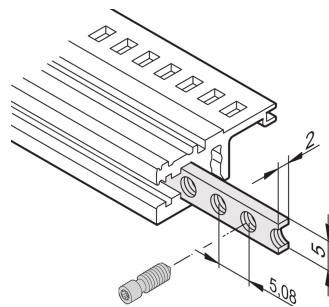

## KATALOGNUMMER

**34561-340**

Der Gewindestreifen aus Stahl mit M2,5 Gewinde, ermöglicht die Befestigung der Lochschiene an der Tragschiene.

## MERKMALE

Die Halsschrauben zur Befestigung von Teilfrontplatten müssen 12,3 mm lang sein.

Für alle Modulschienen verwendbar

## PRODUKTMERKMALE

Breite Gestell: 40HP

Anzahl Verpackungen: 1

Oberfläche: Verzinkt

Länge: 207.78mm

Material: Stahl

Produktfamilie: EuropacPRO; RatiopacPRO; RatiopacPRO AIR; CompacPRO; PropacPRO; Inpac

Produkttyp: Gewindeeinsatz