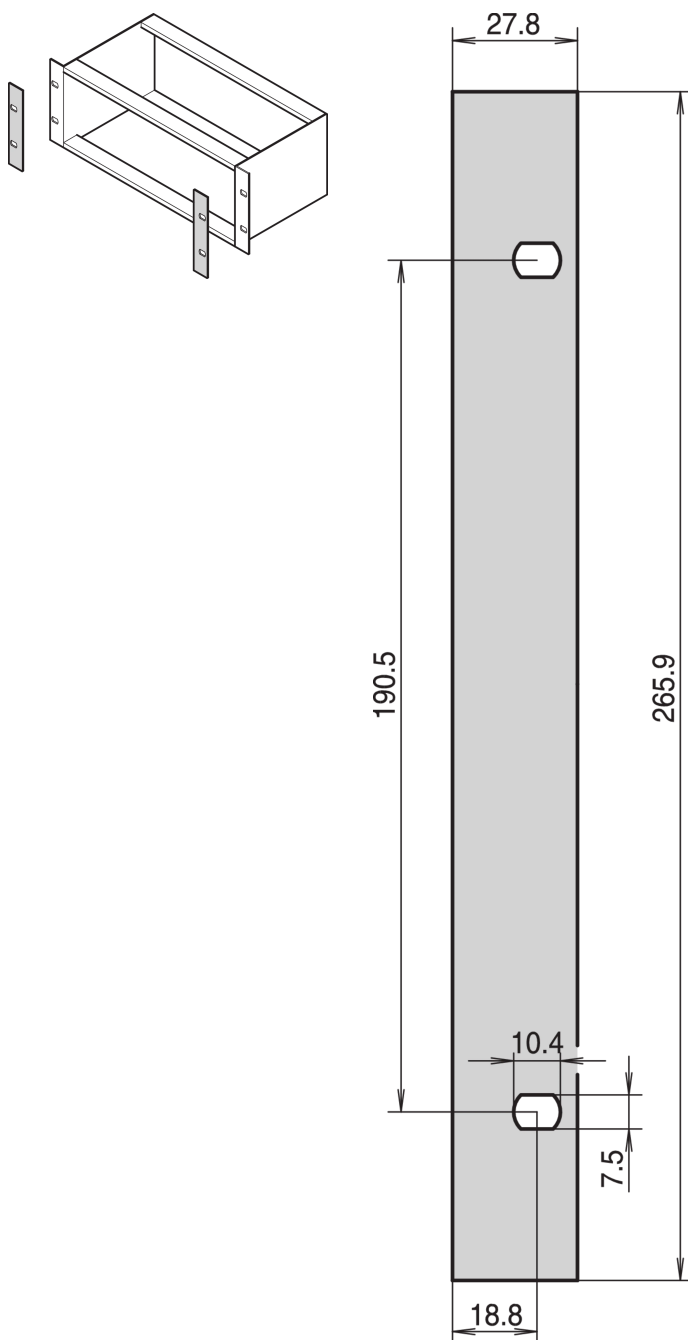

EuropacPRO Deckplatten für Seitenwände Typ L, 6 HE

KATALOGNUMMER

34561-497

Als dekorativer Abschluss für den 19-Zoll Winkeltyp L.

MERKMALE

Als dekoratives Abschluss für die 19-Zoll-Winkel (wenn Frontplatten im Baugruppenträger verwendet werden sollen).

PRODUKTMERKMALE

Höhe Gestell: 6U

Anzahl Verpackungen: 1

Oberfläche: Eloxiert

Material: Aluminium

Produktfamilie: EuropacPRO

Produkttyp: Seitenwand

Passt zu: Baugruppenträger