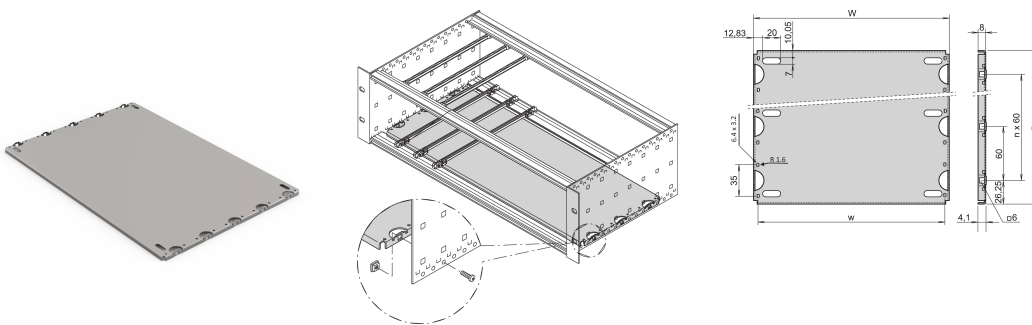

Montageplatte für 19"-Gehäuse und Baugruppenträger, 84 TE, 220 mm Leiterplattenlänge

KATALOGNUMMER

34562-752

Material	HP	W	w	D
34562745	28	146,87	137,16	112,50
34562749	28	146,87	137,16	172,50
34562753	28	146,87	137,16	232,50
34562757	28	146,87	137,16	292,50
34562746	42	217,99	208,28	112,50
34562750	42	217,99	208,28	172,50
34562754	42	217,99	208,28	232,50
34562758	42	217,99	208,28	292,50
34562747	63	324,67	314,96	112,50
34562751	63	324,67	314,96	172,50
34562755	63	324,67	314,96	232,50
34562759	63	324,67	314,96	292,50
34562748	84	431,35	421,64	112,50
34562752	84	431,35	421,64	172,50
34562756	84	431,35	421,64	232,50
34562760	84	431,35	421,64	292,50
34562870	84	431,35	421,64	352,50
34562871	84	431,35	421,64	412,50

Montageplatte für schwere Ausbauteile oder proprietäre elektronische Baugruppen. Geeignet für RatiopacPRO/-AIR, CompacPRO und EuropacPRO.

Führungsschienen Typ "verstärkt mit Unterzug" sowie 4,4 Zoll Führungsschienen können nicht verwendet werden. Deck und Bodenbleche, die in die Nut der Modulschiene Typ (Typ L) eingeschoben werden, können nicht in Verbindung mit der Montageplatte verwendet werden.

MERKMALE

Zur Befestigung schwerer Ausbauteile

Anschlussplatte, volle Breite: Die Montageplatte ist so breit wie der Baugruppenträger oder das Systemgehäuse (z.B. 84 TE) und wird an den Seitenwänden befestigt

Anschlussplatte, Teilbreite: Die teilbreite Montageplatte (z.B. 28 TE) wird an einer Seitenwand und mit einem Befestigungsstreifen montiert. Der Baugruppenträger oder das Systemgehäuse muss 28 TE breit sein.