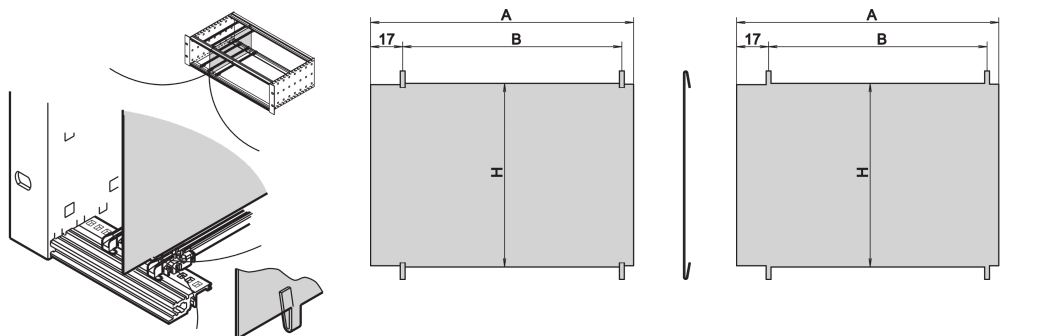

EuropacPRO Zwischenwand, 3 HE, 160 mm

KATALOGNUMMER

34562-761

Die Trennplatte ermöglicht es dem Benutzer, einen separaten Bereich innerhalb eines Baugruppenträgers oder Gehäuses zu erstellen. Die Platte kann jeweils in der Perforation der Modulschienen fixiert werden. Die Baugruppenträger oder Gehäuse müssen demontiert werden, wenn die Zwischenwand montiert werden soll.

ZERTIFIZIERUNGEN

MERKMALE

Montage durch Einclipsen in die horizontale Modulschienen

Platzbedarf auf Komponenten-Seite: 2,0 mm

Der Einbau hängt vom Dichtungskonzept ab (Edelstahl/Textildichtung)

PRODUKTMERKMALE

Höhe Gestell: 3U

Anzahl Verpackungen: 1

Tiefe: 160mm

Länge: 160mm

Material: Edelstahl

Produktfamilie: EuropacPRO

Produkttyp: Seitenwand

Passt zu: Baugruppenträger