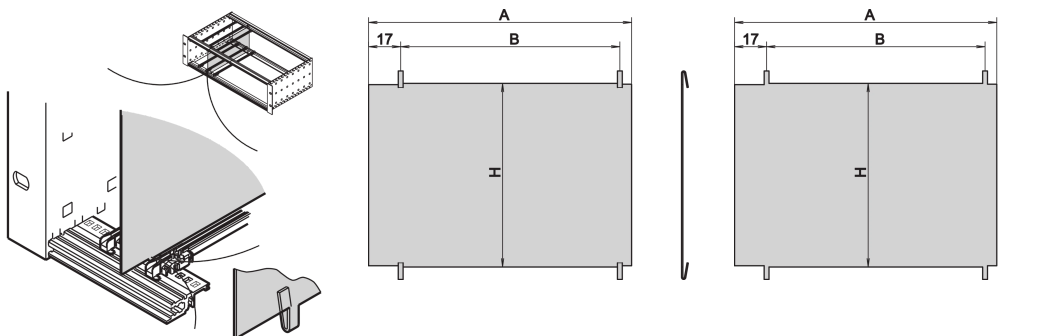

## KATALOGNUMMER

**34562-763**

Die Trennplatte ermöglicht es dem Benutzer, einen separaten Bereich innerhalb eines Baugruppenträgers oder Gehäuses zu erstellen. Die Platte kann jeweils in der Perforation der Modulschienen fixiert werden. Die Baugruppenträger oder Gehäuse müssen demontiert werden, wenn die Zwischenwand montiert werden soll.

## MERKMALE

Montage durch Einclipsen in die horizontale Modulschienen

Platzbedarf auf Komponenten-Seite: 2,0 mm

Der Einbau hängt vom Dichtungskonzept ab (Edelstahl/Textildichtung)

## PRODUKTMERKMALE

Höhe Gestell: 6U

Anzahl Verpackungen: 1

Tiefe: 160mm

Länge: 160mm

Material: Edelstahl

Produktfamilie: EuropacPRO

Produkttyp: Seitenwand