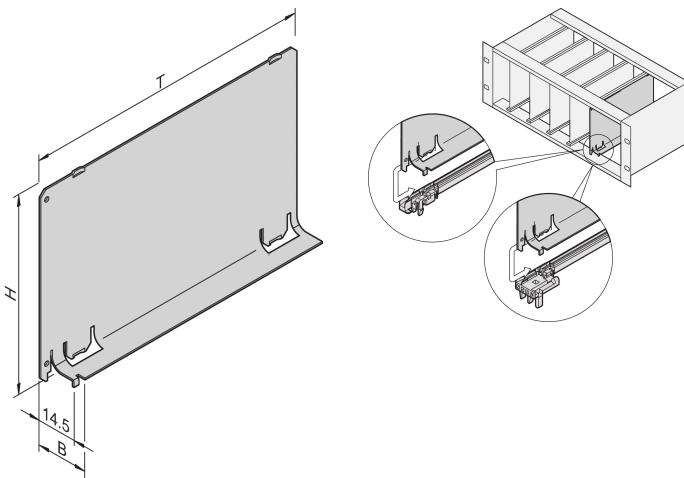

# Luftleitblech ohne Frontplatte, 3 HE, 4 TE, Tiefe 160 mm

## KATALOGNUMMER

**34562-823**

Der Luftleitblech ohne Teilfrontplatte kann mit einer Frontplatte kombiniert werden, die die komplette Breite abdeckt. Es deckt einen leeren Slot ab, damit keine Luft entweicht.

## MERKMALE

Die Luftleitbleche verhindern einen Luftkurzschluss bei nicht belegten Slots

Abdeckung wird in die Führungsschiene eingeschoben