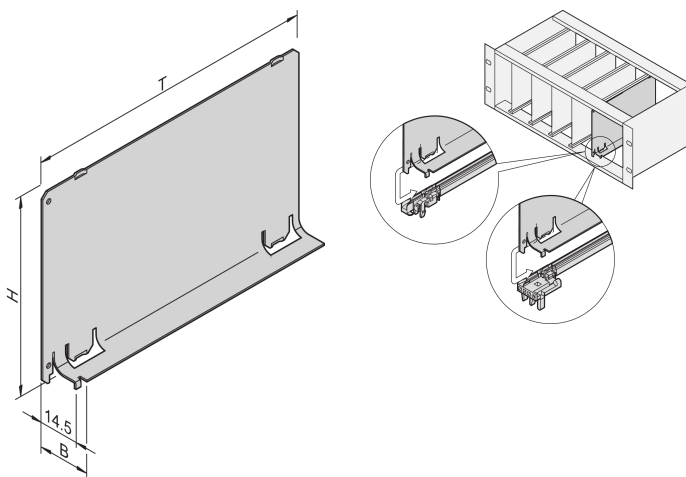

# Luftleitblech ohne Frontplatte, 3 HE, 4 TE, Tiefe 220 mm

## KATALOGNUMMER

**34562-824**

Der Luftleitblech ohne Teilfrontplatte kann mit einer Frontplatte kombiniert werden, die die komplette Breite abdeckt. Es deckt einen leeren Slot ab, damit keine Luft entweicht.

## MERKMALE

Die Luftleitbleche verhindern einen Luftkurzschluss bei nicht belegten Slots

Abdeckung wird in die Führungsschiene eingeschoben