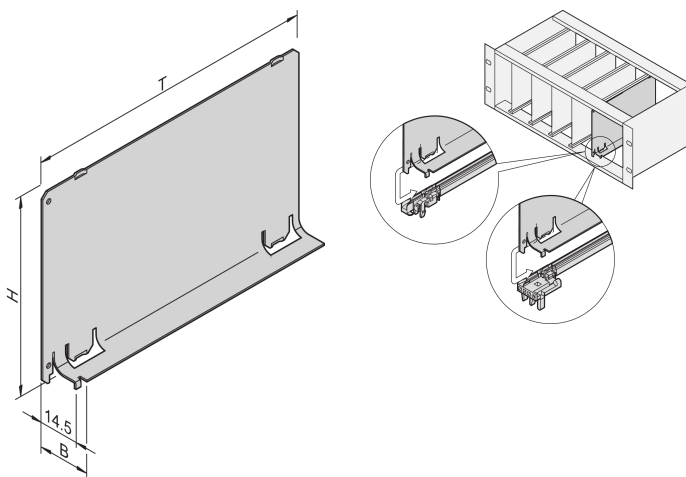

Luftleitblech ohne Frontplatte, 6 HE, 4 TE, Tiefe 160 mm

KATALOGNUMMER

34562-826

Der Luftleitblech ohne Teilfrontplatte kann mit einer Frontplatte kombiniert werden, die die komplette Breite abdeckt. Es deckt einen leeren Slot ab, damit keine Luft entweicht.

ZERTIFIZIERUNGEN

MERKMALE

Die Luftleitbleche verhindern einen Luftkurzschluss bei nicht belegten Slots

Abdeckung wird in die Führungsschiene eingeschoben

PRODUKTMERKMALE

Höhe Gestell: 6U

Anzahl Verpackungen: 1

Tiefe: 160mm

Material: Aluminium

Produktfamilie: EuropacPRO; RatiopacPRO; RatiopacPRO AIR; CompacPRO; PropacPRO; Inpac

Produkttyp: Luftschottblech

Breite Gestell: 4HP

Typ: Ohne Frontplatte

Passt zu: Baugruppenträger; Gehäuse

Net Weight: 0.112kg

ZUSÄTZLICHE PRODUKTDDETAILS

Luftleitblech für 280 mm tiefe und für 80 mm Rear I/O-Leiterplatten auf Anfrage erhältlich.

WARNUNG

nVent-Produkte müssen in Übereinstimmung mit den Produktinformationsblättern und dem Schulungsmaterial von nVent installiert und verwendet werden. Informationsblätter sind verfügbar unter www.nVent.com sowie bei Ihrem nVent-Kundendienstvertreter. Unsachgemäße Installation, Missbrauch, Fehlanwendung oder andere Handlungen im Widerspruch zu den Anweisungen und Warnungen von nVent können zu Fehlfunktionen, Anlagenschäden, schwerer Körperverletzung sowie zum Tod führen und/oder haben die Annullierung der Garantie zur Folge.