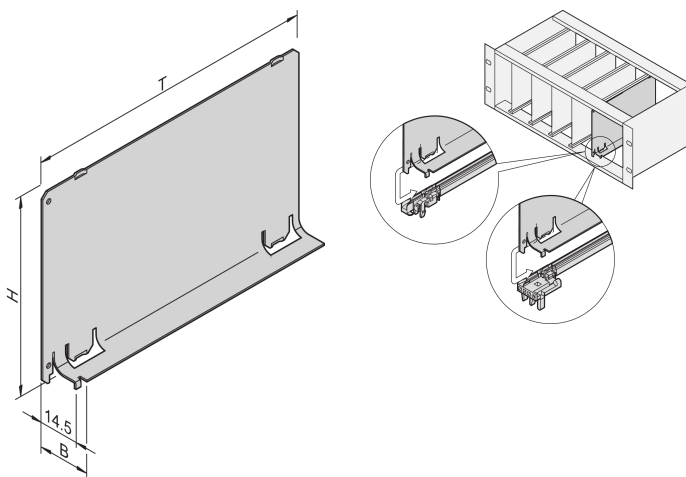

Luftleitblech ohne Frontplatte, 6 HE, 4 TE, Tiefe 220 mm

KATALOGNUMMER

34562-827

Der Luftleitblech ohne Teilfrontplatte kann mit einer Frontplatte kombiniert werden, die die komplette Breite abdeckt. Es deckt einen leeren Slot ab, damit keine Luft entweicht.

ZERTIFIZIERUNGEN

MERKMALE

Die Luftleitbleche verhindern einen Luftkurzschluss bei nicht belegten Slots

Abdeckung wird in die Führungsschiene eingeschoben

PRODUKTMERKMALE

Höhe Gestell: 6U

Anzahl Verpackungen: 1

Tiefe: 220mm

Material: Aluminium

Produktfamilie: EuropacPRO; RatiopacPRO; RatiopacPRO AIR; CompacPRO; PropacPRO; Inpac

Produkttyp: Luftschottblech

Breite Gestell: 4HP

Typ: Ohne Frontplatte

Passt zu: Baugruppenträger; Gehäuse

Gross Weight: 0.156kg

ZUSÄTZLICHE PRODUKTDDETAILS

Luftleitblech für 280 mm tiefe und für 80 mm Rear I/O-Leiterplatten auf Anfrage erhältlich.

WARNUNG

nVent-Produkte müssen in Übereinstimmung mit den Produktinformationsblättern und dem Schulungsmaterial von nVent installiert und verwendet werden. Informationsblätter sind verfügbar unter www.nVent.com sowie bei Ihrem nVent-Kundendienstvertreter. Unsachgemäße Installation, Missbrauch, Fehlanwendung oder andere Handlungen im Widerspruch zu den Anweisungen und Warnungen von nVent können zu Fehlfunktionen, Anlagenschäden, schwerer Körperverletzung sowie zum Tod führen und/oder haben die Annullierung der Garantie zur Folge.