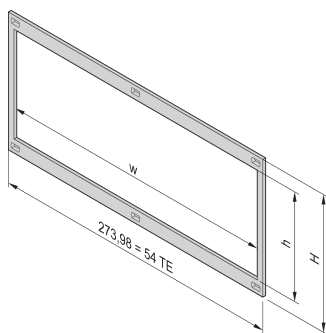

Frontrahmen, ungeschirmt für Horizontalen Leiterplatten-Einbau, 3 HE, 20 HP

KATALOGNUMMER

34564-108

Bei der Installation des Frontrahmens wird der Kontakt zwischen Baugruppenträgern und Baugruppen hergestellt. Sie muss verwendet werden, wenn ein Kunde ein Kit zur horizontalen Leiterplattenmontage ausgewählt hat.

ZERTIFIZIERUNGEN

MERKMALE

Frontrahmen, ungeschirmt, für horizontal eingebaute Steckbaugruppen

PRODUKTMERKMALE

Höhe Gestell: 3U

Breite Gestell: 20HP

Anzahl Verpackungen: 1

Oberfläche: Eloxiert