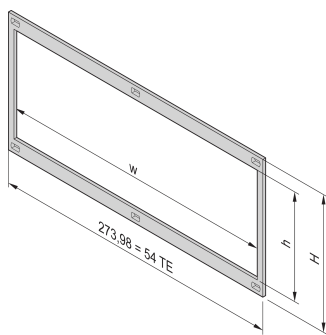

Frontrahmen, ungeschirmt für Horizontalen Leiterplatten-Einbau, 4 HE, 28 HP

KATALOGNUMMER

34564-208

Bei der Installation des Frontrahmens wird der Kontakt zwischen Baugruppenträgern und Baugruppen hergestellt. Sie muss verwendet werden, wenn ein Kunde ein Kit zur horizontalen Leiterplattenmontage ausgewählt hat.

ZERTIFIZIERUNGEN

MERKMALE

Frontrahmen, ungeschirmt, für horizontal eingebaute Steckbaugruppen

PRODUKTMERKMALE

Höhe Gestell: 4U

Breite Gestell: 28HP

Anzahl Verpackungen: 1

Oberfläche: Eloxiert