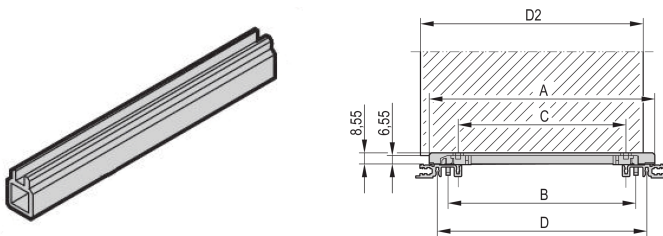

Mittelteil für mehrteilige Führungsschiene, Kunststoff, 280 mm, Nutbreite 2 mm, lichtgrau, 10 Stück

KATALOGNUMMER

34564-893

Führungsschienen Mittelteil für individuelle mehrteilige Führungsschienen aus Kunststoff oder Aluminiumprofil. Geeignet für Endstücke vom Typ Standard, Zubehör, 4,4-Zoll und Endstücke mit Codierung.

ZERTIFIZIERUNGEN

MERKMALE

Mittelteil zur Montage von Führungsschienen mit 2 mm Nutbreite

2 Kunststoffendstücke sind erforderlich; diese werden auf beide Enden des mittleren Profils aufgeschoben

Führungsschienen können in Modulschienen (Al-Profil) oder in 1,5 mm dicke Blechaufnahmen eingeklipst werden

Lagertemperatur: von -40 °C bis 130 °C

PRODUKTMERKMALE

Material: PVC

Farbe: Grau

Anzahl Verpackungen: 1

Leiterplattentiefe: 280mm

Nutbreite: 2

Farbcode: RAL 7035

Die Lieferung erfolgt in der Lieferlosgröße (LLG). Die Preise gelten pro einzelnen Artikel.

Eine Führungsschiene besteht aus einem Paar Kopfstücken und einem Profilstück.

Bitte beachten Sie, dass Lieferungen nur in den jeweils angegebenen LLG (Lieferlosgrößen), LLG z. B. 5 Stück, 10 Stück, 50 Stück usw.) möglich sind. Davon abweichende Bestellmengen (z. B. 2 Stück) werden auf die nächst mögliche lieferbare Menge = Lieferlosgröße (LLG) abgeändert.