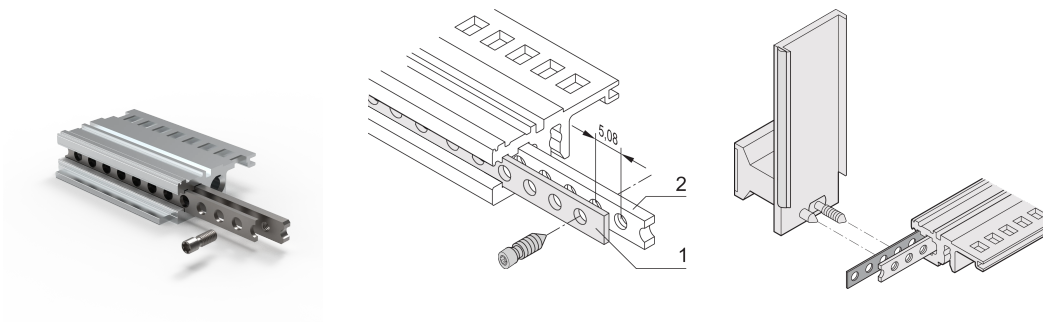

# Lochstreifen für Modulschiene, 196 TE

## KATALOGNUMMER

**34565-396**

Lochstreifen aus 1 mm Aluminium zur Zentrierung von geschirmten Steckbaugruppen.

## MERKMALE

Zum Zentrieren der geschirmten Steckbaugruppen

## PRODUKTMERKMALE

Breite Gestell: 196HP

Anzahl Verpackungen: 1

Länge: 1000.56mm

Material: Aluminium

Produktfamilie: EuropacPRO; RatiopacPRO; RatiopacPRO AIR; CompacPRO; PropacPRO; Inpac

Produkttyp: Lochstreifen