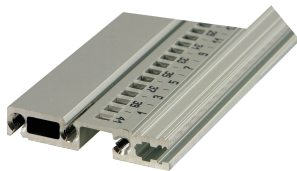

# Modulschiene, hinten, Typ R-VT, robust, 1000 mm

## KATALOGNUMMER

**34566-701**

Combinations of horizontal rails and side panels

„+“ can be combined, „-“ combination not recommended

	Flackler 1	Flackler 2	Heavy 1 HP	Rugged 1 HP
Flackler 1	-	+	+	+
Flackler 2	+	+	+	+
Heavy 1 HP	+	+	-	-
Rugged 1 HP	+	+	-	-
Side panel	Light 1	Flackler 2	Heavy 1 HP	Rugged 1 HP

## MERKMALE

Typ R-VT "Rugged"-Modulschiene mit 3-Loch-Befestigung zur Erhöhung der Stabilität

Aluminiumprofil, Oberfläche eloxiert, Kontaktfläche leitfähig

## PRODUKTMERKMALE

Breite Gestell: 195HP

Anzahl Verpackungen: 1

Oberfläche: Eloxiert

Länge: 1000mm

Material: Aluminium

Produktfamilie: EuropacPRO

Produkttyp: Modulschiene