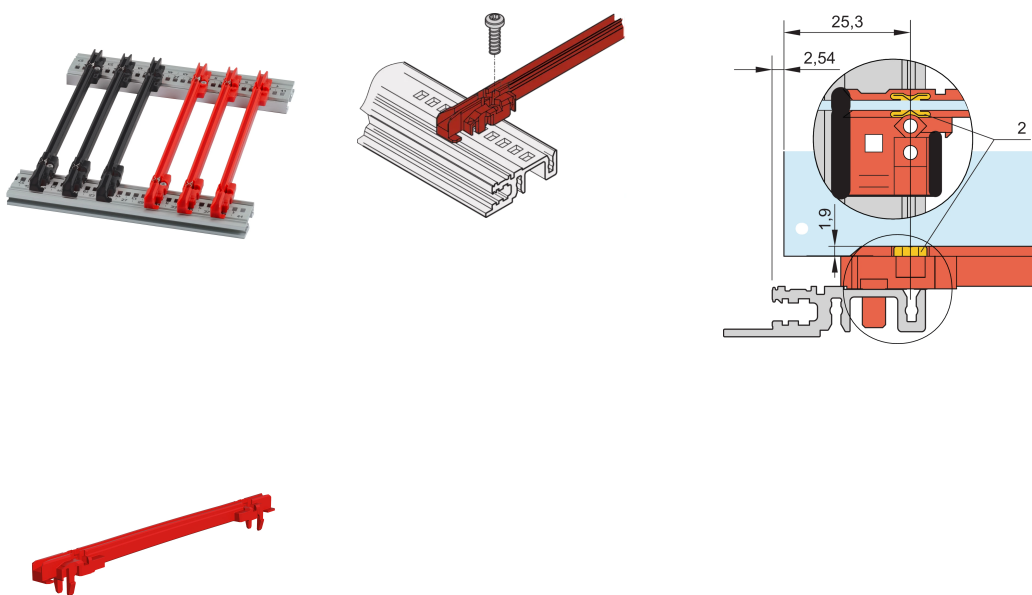

Führungsschiene Typ Standard, PC, 70 mm, Nutbreite 2 mm, rot

KATALOGNUMMER

34568-230

Führungsschienen der neuen Generation als Zubehör für Leiterplatten oder Plug-in-Einheiten. Bildet eine zuverlässige Schnittstelle zwischen der Mechanik des Baugruppenträgers und den Unterbaugruppen.

ZERTIFIZIERUNGEN

MERKMALE

Standard-Kunststoffführungsschienen der NEUEN Generation als zuverlässige Halterungen für Leiterplatten oder Plug-in-Einheiten

Deutlich erhöhte Stabilität, durch optimierte Konstruktion und hochwertiges Material (PC)

Verbesserte Brandschutzeigenschaften, erfüllt EN 45545-2 Anforderungen R22, R23 und R24 mit HL3

„Halogenfrei“, nach IEC 61249-2-21

Können an Modulschienen (Al-Profil) oder an 1,5 mm dicke Stahlblechprofilen befestigt werden

Die Führungsschiene kann an Modulschienen Typ H und R zusätzlich angeschraubt werden. Dies ermöglicht den Einsatz bei Schock und Vibrationsanwendungen (z.B. im Bahnbereich)

Für den leitenden Kontakt zwischen Leiterplatte und Horizontalschiene ist ein optionaler ESD-Clip erhältlich