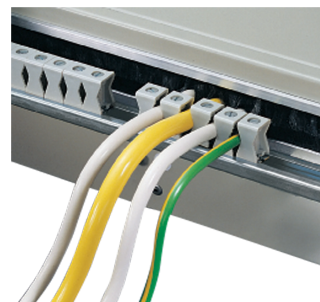

## KATALOGNUMMER

**60118-434**

Die Verteilerbox wird zur Unterbringung von PDUs verwendet, um Geräte abzusichern und mit Spannung zu versorgen

## MERKMALE

Zur Installation von Stromverteilungsmodulen auf DIN-Profileschienen (DIN 43880)

Sammelschienen für Anschlussklemmen von 4 bis 35 mm<sup>2</sup>

Mit rückseitiger Kabelabfangschiene, Zugentlastung mit Klemmen