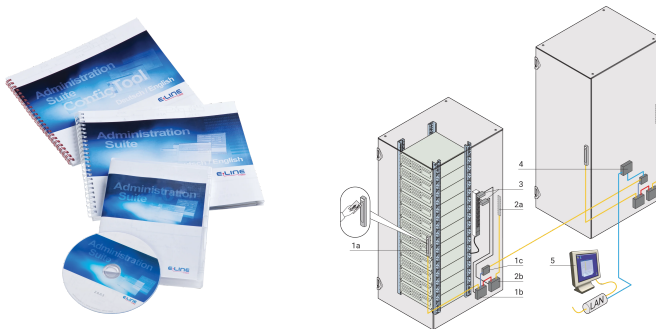

Software für Zugriffsmanagement für Netzwerklösungen, Administration Suite

KATALOGNUMMER

60130-680

Mit der Managementsoftware Administration Suite können Sie den Zugang zu allen Indoor-Schränken und -Gehäusen dokumentieren und schützen. Sie haben die vollständige Kontrolle mit einem hohen Maß an Flexibilität.

ZERTIFIZIERUNGEN

MERKMALE

Übersichtlich und benutzerfreundliches Design

Effektives Managementsystem für Daten- und Serverschränke, die mit elektronischen Griffen geschützt sind

Alarmmanagement, Möglichkeit Systeme in verschiedenen Zeitzonen und in verschiedenen Installationen zu verwalten