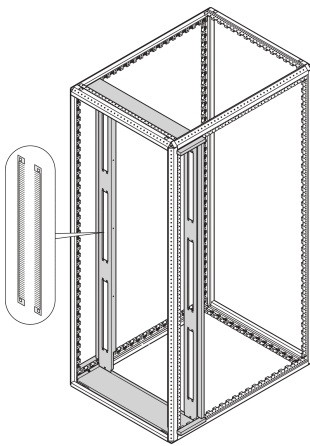

Varistar CP, Bürstenleiste für Einhausung 2 HE, zur Abdeckung der Öffnungen neben der 19-Zoll-Ebene

KATALOGNUMMER

60130-850

Bürstenleiste zum Verschließen von 2 HE mal 19-Zoll Ausbrüchen für Luftmanagement-Blindplatten. Vierkantlochbefestigung mit Käfigmuttern.

ZERTIFIZIERUNGEN

MERKMALE

Bürstenleiste zum Schließen von Ausbrüchen

Für Abschottbleche für die Luftführung 2 HE

PRODUKTMERKMALE

Produkttyp: Bürstenleiste

Produktfamilie: Varistar CP

Passt zu: Einhausung; Varistar CP

Material: PVC; Polyamid

Farbe: Schwarz

Höhe Gestell: 2U

Höhe: 90mm

Breite: 450mm

Net Weight: 0.35kg

Anzahl Verpackungen: 1

WARNUNG