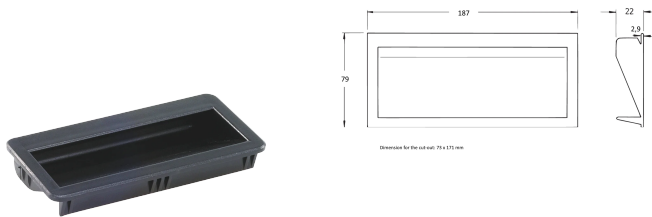

Schalengriff, Größe 2

KATALOGNUMMER

60225-012

Der Schalengriff kann in einen Ausbruch, in der Seitenwand eines Gehäuses eingeklipst werden. 2 Größen verfügbar.

ZERTIFIZIERUNGEN

MERKMALE

Statische Tragfähigkeit 30 kg/Paar

Für Seitenwanddicke min. 1,0 mm

PRODUKTMERKMALE

Höhe: 79mm

Breite: 187mm

Tiefe: 22mm

Anzahl Verpackungen: 1

Grifftyp: Schalengriff

Entflammbarkeitsklasse: UL® 94V-0

Farbe: Schwarz

Material: Polycarbonat

Produktfamilie: RatiopacPRO; RatiopacPRO AIR; PropacPRO; CompacPRO; Comptec

Produkttyp: Griff

Statische Last: 30kg

Typ: Statisch

Passt zu: Gehäuse

Net Weight: 0.064kg