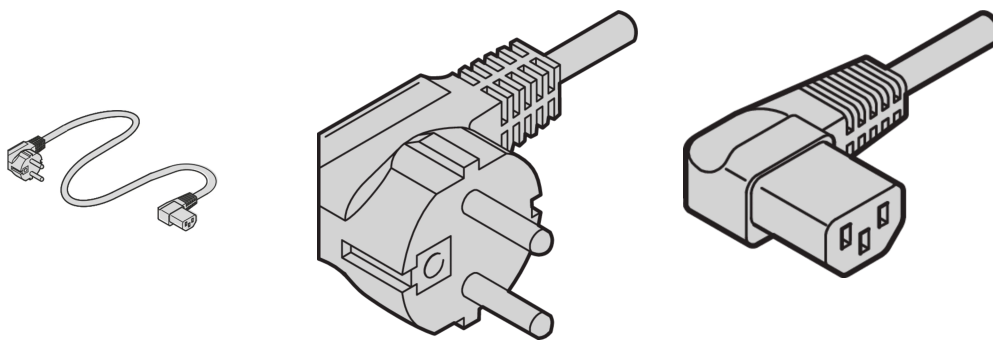

Netzkabel, SCHUKO/UTE, nach IEC C13- abgewinkelt, 2.5 m, grau

KATALOGNUMMER

60704-020

Das nVent SCHROFF-Netzkabel bietet praktische, universelle Befestigung mit variablen Befestigungsvorrichtungen. Sie sind flexibel einsetzbar und passen für unterschiedliche Anwendungen wie Lüfter, Schrankleuchten usw., industrielle PC-Anschlüsse, unterbrechungsfreie Stromversorgungen, Systeme.

ZERTIFIZIERUNGEN

MERKMALE

Anwendungsbereiche: Ventilator, Schrankleuchten, Industrielle PC-Anschlüsse, Unterbrechungsfreie Stromversorgungen und Systeme

PRODUKTMERKMALE

Eingangssteckverbinder: SCHUKO/UTE

Ausgangsanschluss: IEC C13

Länge: 2500mm

Anzahl Verpackungen: 1

Farbe: Grau

Steckverbindertyp: Angewinkelt

Material: PVC

Produkttyp: Kabel

Gross Weight: 0.271kg

WARNUNG