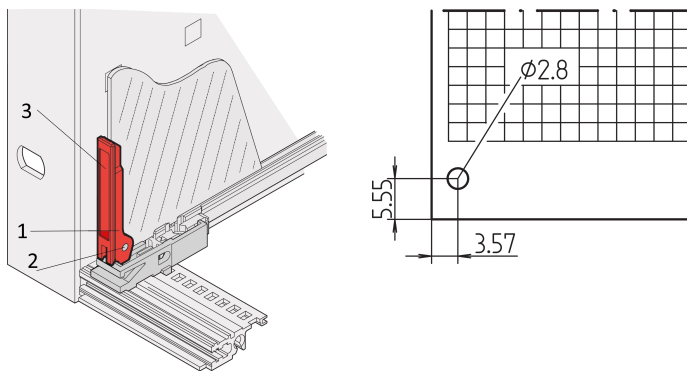

# Leiterplattengriff Typ A

## KATALOGNUMMER

**60817-096**

Der Leiterplattengriff kann auf der Leiterplatte montiert werden. Er ermöglicht das Einsetzen von Leiterplatten in Führungsschienen und das Herausnehmen.

## MERKMALE

Montage hinter Frontplatten, für Stärke der Leiterplatte 1,6 mm

Ein- und Aushebefunktion

Beschriftungsmöglichkeiten

## PRODUKTMERKMALE

Produkttyp: Leiterplatten-Einhebe-/Aushebegriff

Material: Glasfaserverstärkter Kunststoff

Anzahl Verpackungen: 1

Gross Weight: 0.002kg