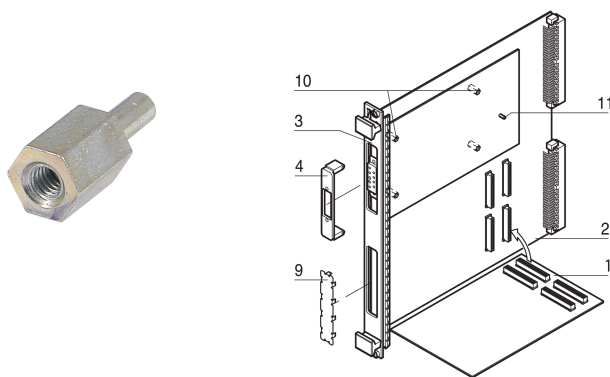

Spannungs-Keying/Codierstift für PMC Mezzanine-Karten

KATALOGNUMMER

60827-026

Spannungs-Codierstift für PMC-Mezzanine-Boards.

ZERTIFIZIERUNGEN

MERKMALE

Zur Unverwechselbarkeit beim Einbau von Mezzanine-Karten, werden Codierstifte auf die VMEbus-Boards für 3,3 V oder 5 V Betrieb aufgeschraubt. Die Mezzanine-Karten haben an entsprechender Position eine Bohrung. Der Codierstift stellt somit sicher, dass nur Mezzanine-Karten mit der gleichen Spannungsverträglichkeit gesteckt werden können. Pro Doppel-Europa-Platine sind 2 Stück notwendig.

Spannungs-Codierstift für PMC-Mezzanin-Karten

PRODUKTMERKMALE

Produkttyp: Kodier-/Umtastanzeige

Produktfamilie: EuropacPRO; RatiopacPRO; CompacPRO; PropacPRO; Inpac

Typ: Kodierkeil

Passt zu: Baugruppenträger; Gehäuse; CompactPCI-Systeme; CompactPCI Serial-Systeme; PXI

Gewindeart: Metrisch

Material: Edelstahl

Anzahl Verpackungen: 1

Tiefe: 13.5mm

Höhe: 5mm

Länge: 13.5mm

Breite: 5mm

ZUSÄTZLICHE PRODUKTDDETAILS