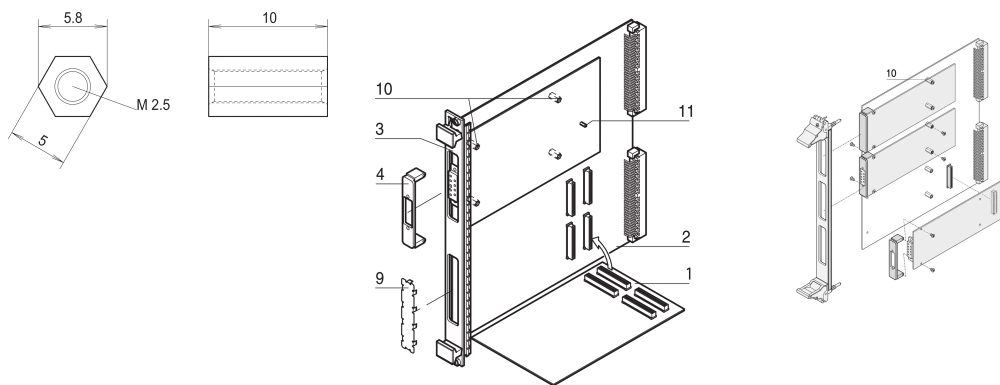

# Abstandhalter zur Montage der PMC und FMC Mezzanine-Karten

## KATALOGNUMMER

**60897-278**

Befestigungsmaterial für Mezzanine-Karten.

## MERKMALE

Zum Aufbau einer Distanz zwischen den Mezzanine-Karten nach IEEE P1386 oder VITA 57.1 Spezifikation und der Trägerplatine

Befestigungsbolzen mit Gewinde M2.5

## PRODUKTMERKMALE

Produkttyp: Abstandhalter

Passt zu: Frontplatten; CompactPCI Serial-Systeme; CompactPCI-Systeme; PXI

Tiefe: 10mm

Oberfläche: Verzinkt

Höhe: 5mm

Länge: 10mm

Material: Stahl