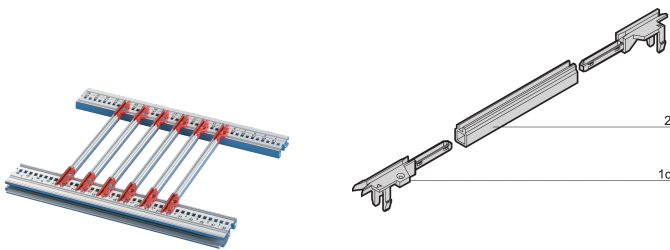

Kopfstück für Führungsschiene 4,4" , Nutbreite 2 mm, rot

KATALOGNUMMER

64560-057

Kunststoffkopfstücke für individuell mehrteilige Führungsschienen mit Mittelteil aus Kunststoff- oder Aluminiumprofil. Erhältlich in den Typen Standard, Zubehör oder 4,4-Zoll. Endstücke können optional mit einem ESD-Clip ausgestattet werden, der für einen leitenden Kontakt zwischen Leiterplatte und Modulschiene sorgt. Geeignet für RatiopacPRO/-AIR, PropacPRO, CompacPRO und EuropacPRO.

ZERTIFIZIERUNGEN

MERKMALE

Kopfstück (PBT) für einzelne, mehrteilige Führungsschienen mit Mittelteil aus Kunststoff- oder Aluminiumprofil

Führungsschienen können in Modulschienen (aus Aluminiumprofil) oder in 1,5 mm dicke Stahlblechprofile eingeklipst werden

Lagertemperatur: 0 °C ... +60 °C

Lagertemperatur: von -40 °C ... 130 °C

PRODUKTMERKMALE

Produkttyp: Schienenendstück

Produktfamilie: EuropacPRO; RatiopacPRO; RatiopacPRO AIR; CompacPRO; PropacPRO; MultipacPRO; Inpac

Typ: 4.4" PCB

Passt zu: Baugruppenträger; Gehäuse; Einschub

Anzahl Verpackungen: 1

Verpackungseinheit: Paar

Gross Weight: 0.003kg

Material: Polybutylenterephthalat

ZUSÄTZLICHE PRODUKTDDETAILS

Die Lieferung erfolgt in Lieferlosgrößen. Die Preise gelten pro einzelnen Artikel.