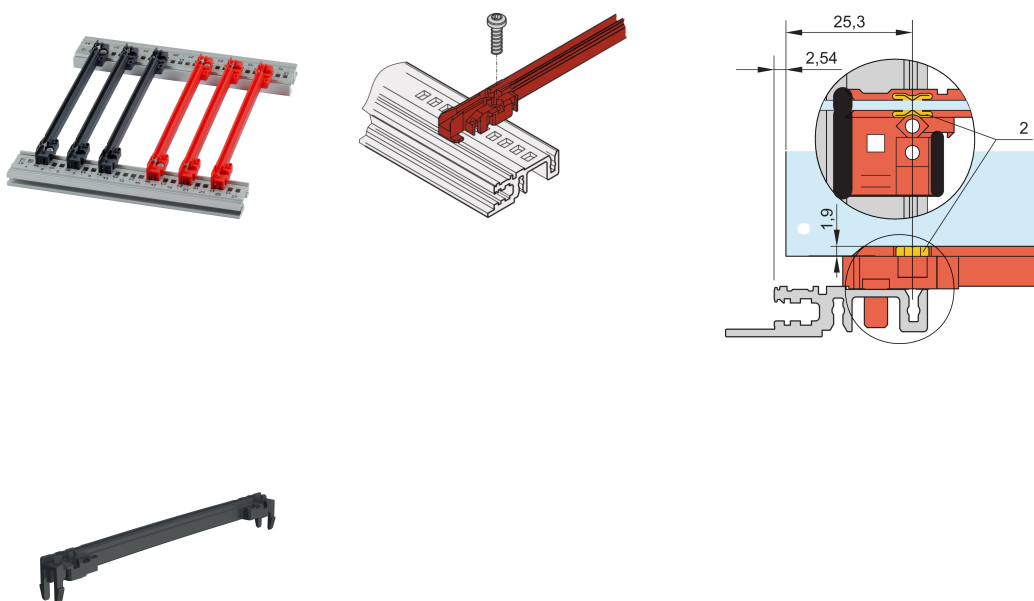

Führungsschiene Typ Zubehör, PC, 220 mm, 2 mm Nutbreite, rot

KATALOGNUMMER

64568-006

Führungsschienen der neuen Generation als Zubehör für Leiterplatten oder Plug-in-Einheiten. Bildet eine zuverlässige Schnittstelle zwischen der Mechanik des Baugruppenträgers und den Unterbaugruppen.

ZERTIFIZIERUNGEN

MERKMALE

Führungsschienen aus Kunststoff der NEUEN Generation als zuverlässige Halterungen für Leiterplatten oder Plug-in-Einheiten

Deutlich erhöhte Stabilität, durch optimierte Konstruktion und hochwertiges Material (PC)

Verbesserte Brandschutzeigenschaften, erfüllt EN 45545-2 Anforderungen R22, R23 und R24 mit HL3

„Halogenfrei“, nach IEC 61249-2-21

Können an Modulschienen (Al-Profil) oder an 1,5 mm dicke Stahlblechprofilen befestigt werden

Die Führungsschiene kann an Modulschienen Typ H und R zusätzlich angeschraubt werden. Dies ermöglicht den Einsatz bei Schock und Vibrationsanwendungen (z.B. im Bahnbereich)

Für den leitenden Kontakt zwischen Leiterplatte und Horizontalschiene ist ein optionaler ESD-Clip erhältlich