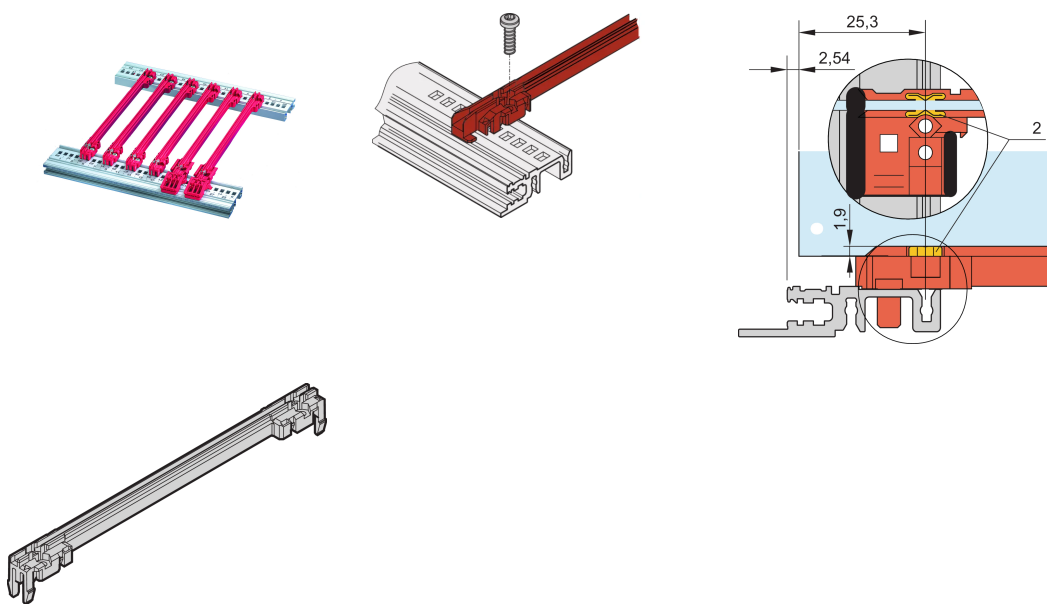

Guide Rail Accessory Type, Plastic, 100 mm, 2 mm Groove Width, Red

KATALOGNUMMER

64568-082

Die Kunststoff-Führungsschiene vom Typ Zubehör für Leiterplatten oder Steckbaugruppen bildet eine zuverlässige Schnittstelle zwischen der Baugruppenträgermechanik und den Baugruppen. Bei Bedarf werden die Führungsschienen zusätzlich mit der horizontalen verschraubt

ZERTIFIZIERUNGEN

MERKMALE

Kunststoffführungsschiene, Typ Zubehör

Führungsschienen können in Modulschienen (Al-Profil) oder in 1,5 mm dicke Blechaufnahmen eingeklipst werden

Lagertemperatur: von -40 °C bis 130 °C

Der optionale ESD-Clip kann in Führungsschienen eingebaut werden und gewährleistet einen leitenden Kontakt zwischen Leiterplatte und horizontaler Schiene sowohl auf der Seite der Lötstifte als auch auf der Komponentenseite

PRODUKTMERKMALE

Produkttyp: Führungsschiene

Produktfamilie: EuropacPRO; RatiopacPRO; RatiopacPRO AIR; CompacPRO; PropacPRO; MultipacPRO; Inpac

Typ: Zubehör

Passt zu: Baugruppenträger; Gehäuse; Einschub

Leiterplattentiefe: 100mm