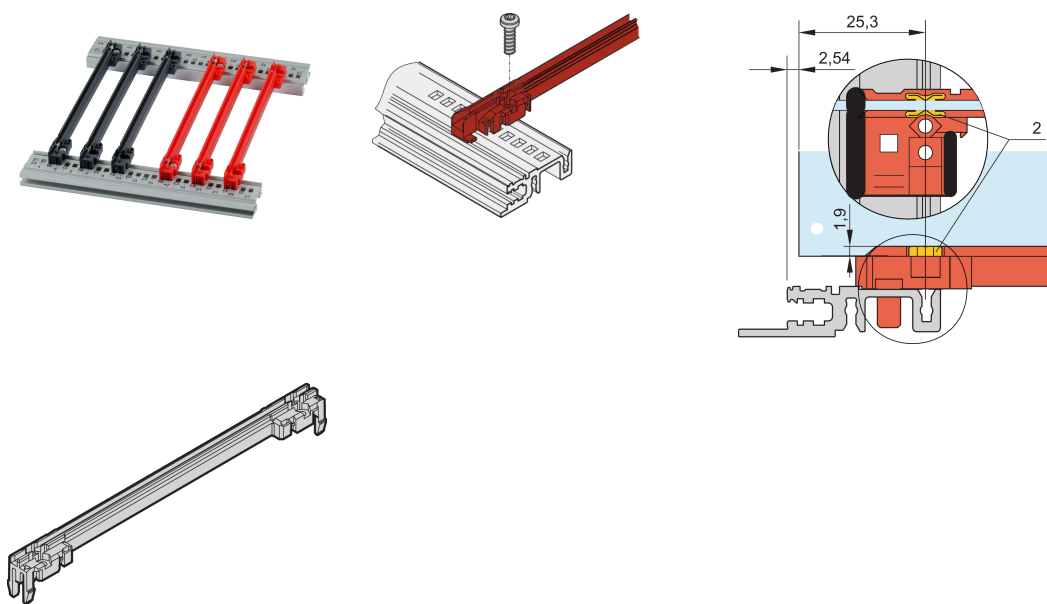

Führungsschiene Typ Zubehör, PC, 160 mm, 2,5 mm Nutbreite, rot

KATALOGNUMMER

64568-100

Führungsschienen der neuen Generation als Zubehör für Leiterplatten oder Plug-in-Einheiten. Bildet eine zuverlässige Schnittstelle zwischen der Mechanik des Baugruppenträgers und den Unterbaugruppen.

ZERTIFIZIERUNGEN

MERKMALE

Führungsschienen aus Kunststoff der NEUEN Generation als zuverlässige Halterungen für Leiterplatten oder Plug-in-Einheiten

Deutlich erhöhte Stabilität, durch optimierte Konstruktion und hochwertiges Material (PC)

Verbesserte Brandschutzeigenschaften, erfüllt EN 45545-2 Anforderungen R22, R23 und R24 mit HL3

„Halogenfrei“, nach IEC 61249-2-21

Können an Modulschienen (Al-Profil) oder an 1,5 mm dicke Stahlblechprofilen befestigt werden

Die Führungsschiene kann an Modulschienen Typ H und R zusätzlich angeschraubt werden. Dies ermöglicht den Einsatz bei Schock und Vibrationsanwendungen (z.B. im Bahnbereich)

Für den leitenden Kontakt zwischen Leiterplatte und Horizontalschiene ist ein optionaler ESD-Clip erhältlich