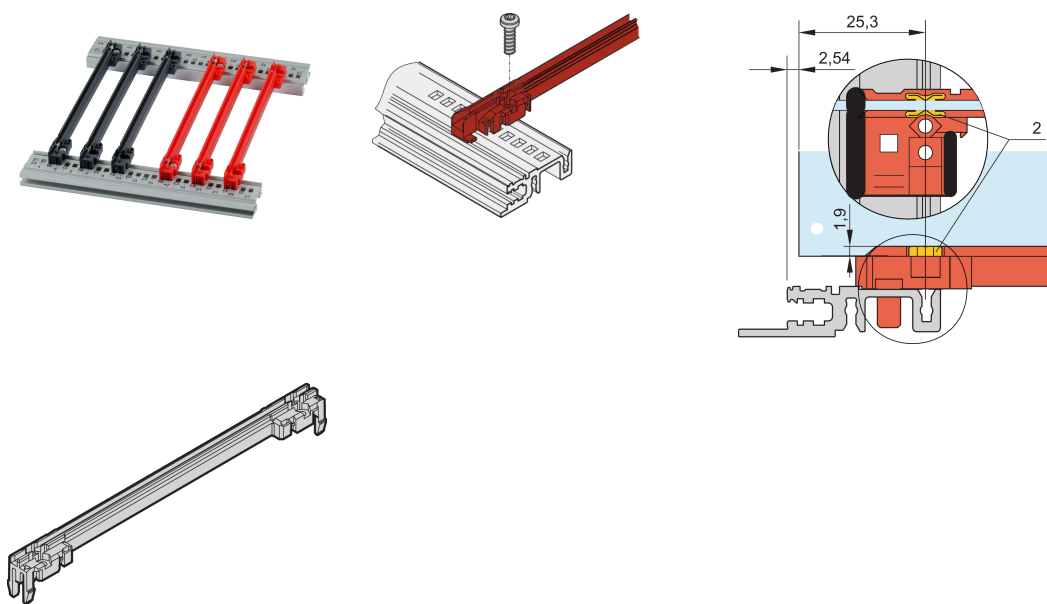

Führungsschiene Typ Zubehör, PC, 220 mm, 2,5 mm Nutbreite, rot

KATALOGNUMMER

64568-102

Führungsschienen der neuen Generation als Zubehör für Leiterplatten oder Plug-in-Einheiten. Bildet eine zuverlässige Schnittstelle zwischen der Mechanik des Baugruppenträgers und den Unterbaugruppen.

ZERTIFIZIERUNGEN

MERKMALE

Führungsschienen aus Kunststoff der NEUEN Generation als zuverlässige Halterungen für Leiterplatten oder Plug-in-Einheiten

Deutlich erhöhte Stabilität, durch optimierte Konstruktion und hochwertiges Material (PC)

Verbesserte Brandschutzeigenschaften, erfüllt EN 45545-2 Anforderungen R22, R23 und R24 mit HL3

„Halogenfrei“, nach IEC 61249-2-21

Können an Modulschienen (Al-Profil) oder an 1,5 mm dicke Stahlblechprofilen befestigt werden

Die Führungsschiene kann an Modulschienen Typ H und R zusätzlich angeschraubt werden. Dies ermöglicht den Einsatz bei Schock und Vibrationsanwendungen (z.B. im Bahnbereich)

Für den leitenden Kontakt zwischen Leiterplatte und Horizontalschiene ist ein optionaler ESD-Clip erhältlich