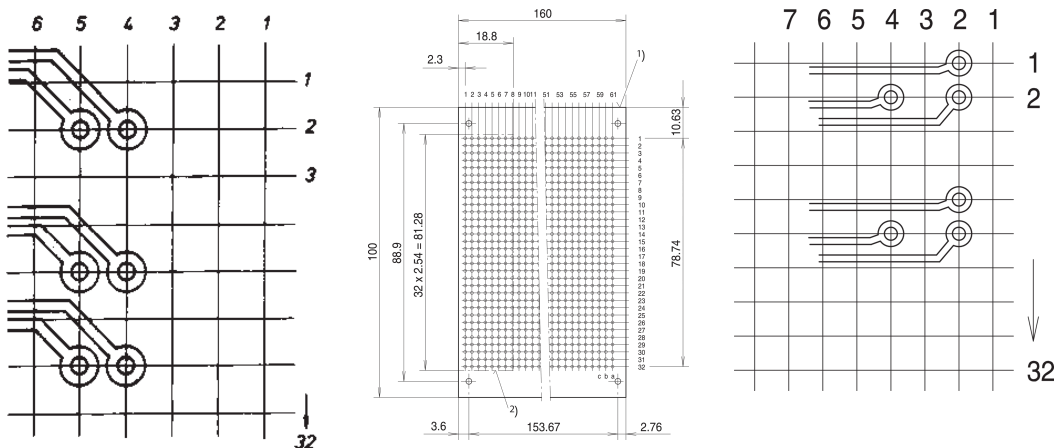

Cermet-Potentiometer, 100 kOhm

KATALOGNUMMER

69004-155

Ein Potentiometer ist ein elektrisches Widerstandsbauteil, dessen Widerstandswerte mechanisch (durch Drehen oder Verschieben) verändert werden können.

ZERTIFIZIERUNGEN

MERKMALE

Kurze Bauform für Montageebene 1

PRODUKTMERKMALE

Produkttyp: Potentiometer

Widerstand: 100000Ω

Anzahl Verpackungen: 1

ZUSÄTZLICHE PRODUKTDDETAILS

Abmessungen der Verbindungsstifte: 0,45 × 0,45 mm.

Erforderliche Frontplattenbohrung Ø 8 mm.

Bei Linksanschlag: Pins 1 und 2 niederohmig.

Im Rechtsanschlg: Pins 2 und 3 niederohmig.

Bitte beachten Sie, dass Lieferungen nur in den jeweils angegebenen LLG (Lieferlosgrößen), LLG z. B. 5 Stück, 10 Stück, 50 Stück usw.) möglich sind. Davon abweichende Bestellmengen (z. B. 2 Stück) werden auf die nächst mögliche lieferbare Menge = Lieferlosgröße (LLG) abgeändert.