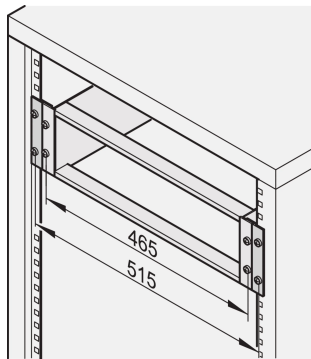

Etsirack Adaptersatz von 19-Zoll auf 21-Zoll

Der 19-Zoll Adapter ermöglicht die Installation von 19-Zoll Komponenten in das metrische Etsirack.

ZERTIFIZIERUNGEN

MERKMALE

Zwischen dem 19-Zoll-Adapter und dem metrischen Höhenraster entstehen oben und unten gleich große Zwischenräume

Der 19-Zoll-Adapter ermöglicht die Installation von 19-Zoll Komponenten in das metrische Etsirack.

SPEZIFIKATIONEN

Produkttyp:	Adapter
Material:	Aluminium
Oberfläche:	Chrom
Typ:	Etsirack
Produktfamilie:	EuropacPRO
Passt zu:	Baugruppenträger

Table 1/1

Katalognummer	Höhe Gestell	Anzahl Verpackungen
20838-084	3U	2

Katalognummer	Höhe Gestell	Anzahl Verpackungen
20838-086	6U	2

ZUSÄTZLICHE PRODUKTDDETAILS

Einbaumaße und Abstände siehe Zeichnung.

WARNUNG