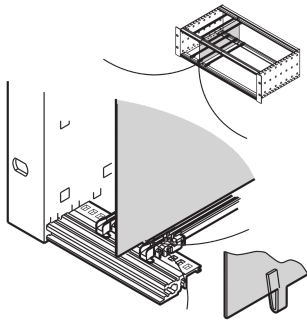

EuropacPRO Zwischenwand

Die Trennplatte ermöglicht es dem Benutzer, einen separaten Bereich innerhalb eines Baugruppenträgers oder Gehäuses zu erstellen. Die Platte kann jeweils in der Perforation der Modulschienen fixiert werden. Die Baugruppenträger oder Gehäuse müssen demontiert werden, wenn die Zwischenwand montiert werden soll.

ZERTIFIZIERUNGEN

MERKMALE

Montage durch Einclipsen in die horizontale Modulschienen

Platzbedarf auf Komponenten-Seite: 2,0 mm

Der Einbau hängt vom Dichtungskonzept ab (Edelstahl/Textildichtung)

SPEZIFIKATIONEN

- Produktfamilie:** EuropacPRO
- Produkttyp:** Seitenwand
- Material:** Edelstahl
- Passt zu:** Baugruppenträger

Table 1/1

Katalognummer	Höhe Gestell	Anzahl Verpackungen	Tiefe	Länge
34562-761	3U	1	160mm	160mm
34562-764	6U	1	220mm	220mm
34562-763	6U	1	160mm	160mm
34562-762	3U	1	220mm	220mm