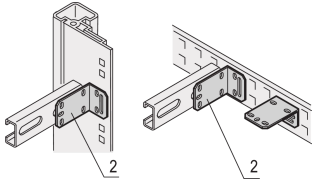

Eurorack C-Schienen-Halterung

Halterungen für C-Schiene

ZERTIFIZIERUNGEN

MERKMALE

Montage von Bremsen zur Montage von C-Profilen

SPEZIFIKATIONEN

Produkttyp: Halterung
Passt zu: Schaltschrank

Table 1/1

Katalognummer	Material	Oberfläche	Anzahl Verpackungen	Schienenart
21120-145	Stahl	Verzinkt	4	C zu Schiene
21120-147	Stahl	Verzinkt	4	C zu C
21120-146	Stahl	Verzinkt	4	C zu C

WARNUNG

nVent-Produkte müssen in Übereinstimmung mit den Produktinformationsblättern und dem Schulungsmaterial von nVent installiert und verwendet werden. Informationsblätter sind verfügbar unter www.nVent.com sowie bei Ihrem nVent-Kundendienstvertreter. Unsachgemäße Installation, Missbrauch, Fehlanwendung oder andere Handlungen im Widerspruch zu den Anweisungen und Warnungen von nVent können zu Fehlfunktionen, Anlagenschäden, schwerer Körperverletzung sowie zum Tod führen und/oder haben die Annullierung der Garantie zur Folge.