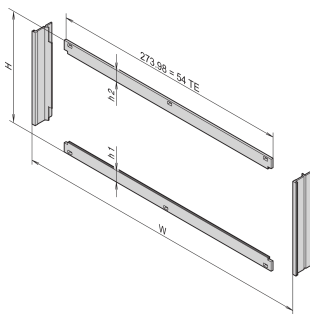

Frontrahmen, EMV-geschirmt, für horizontalen Kartenausbau

Bei der Installation des Frontrahmens wird der Kontakt zwischen Baugruppenträgern und Baugruppen hergestellt. Sie muss verwendet werden, wenn ein Kunde ein Kit zur horizontalen Leiterplattenmontage ausgewählt hat.

ZERTIFIZIERUNGEN

MERKMALE

Der Frontrahmen stellt den Kontakt zwischen Baugruppenträger und den Baugruppen her

SPEZIFIKATIONEN

- Material:** Aluminium
- Produktfamilie:** EuropacPRO
- Produkttyp:** Seitenwand
- Passt zu:** Baugruppenträger

Table 1/1

Katalognummer	Höhe Gestell	Breite Gestell	Anzahl Verpackungen	Oberfläche
24564-109	3U	20HP	1	Eloxiert, Passiviert
24564-209	4U	28HP	1	Eloxiert, Passiviert

ZUSÄTZLICHE PRODUKTDDETAILS

H=128,40 mm, h1=h2= 13,23 mm.