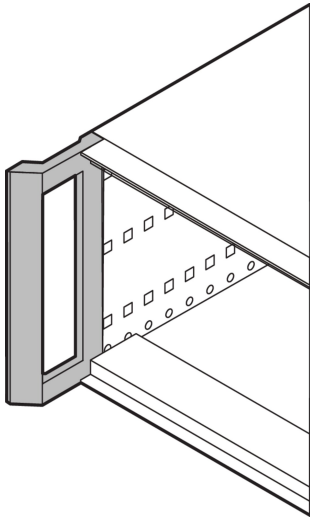

Frontgriff, zum Umrüsten für RatiopacPRO

Der Frontgriff ermöglicht eine leichtere Handhabung eines RatiopacPRO/ RatiopacPRO AIR-Gehäuses. Nach Abnahme der Deckbleche lässt sich das bisher montierte Druckgußteil sehr einfach abschrauben und durch den neue Griff ersetzen.

ZERTIFIZIERUNGEN

MERKMALE

Zum Umrüsten von Gehäusen mit Frontblende oder 19"-Befestigungswinkel

SPEZIFIKATIONEN

Material: Aluminium
Produkttyp: Griff

Table 1/2

Katalognummer	Anzahl Verpackungen	Grifftyp	Farbe	Oberfläche	Produktfamilie	Typ
24571-302	2	Frontgriff	Grau	Pulverbeschichtet	RatiopacPRO	Statisch
24571-303	2	Frontgriff	Grau	Pulverbeschichtet	RatiopacPRO	Statisch