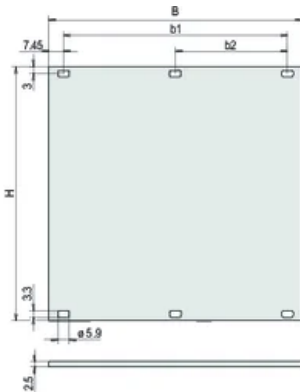

Table 1/2

Katalognummer	Höhe Gestell	Höhe (H)	Breite Gestell	Breite (W)	Tiefe (D)	Anzahl Verpackungen
20850-423	1U	39.5mm	28HP	141.9mm	2.5mm	1
20850-425	1U	39.5mm	63HP	319.7mm	2.5mm	1

Katalognummer	Höhe Gestell	Höhe (H)	Breite Gestell	Breite (W)	Tiefe (D)	Anzahl Verpackungen
20850-426	1U	39.5mm	84HP	426.4mm	2.5mm	1
20850-424	1U	39.5mm	42HP	213mm	2.5mm	1

## DIAGRAMME