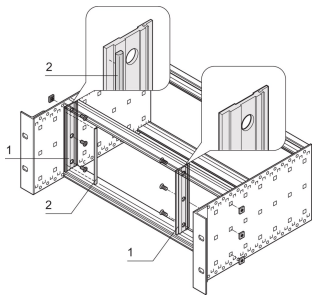

# EMV-Schirmung, Textil, zwischen Frontplatte und Seitenwand, vertiefter Einbau

Zur vertikalen EMV-Schirmung (Textil) zwischen tiefenversetzten geschirmten Frontplatten und Seitenwand.

## MERKMALE

Zur vertikalen EMV-Schirmung zwischen tiefenversetzten geschirmten Frontplatten und Seitenwand

## SPEZIFIKATIONEN

- Produktfamilie:** EuropacPRO
- Produkttyp:** Abschirmungs-Kit
- Passt zu:** Baugruppenträger

Table 1/1

Katalognummer	Höhe Gestell	Anzahl Verpackungen	Material
24560-180	3U	1	Aluminium, Kupfernickel
24560-480	6U	1	Aluminium, Kupfernickel
24560-280	4U	1	Aluminium, Kupfernickel