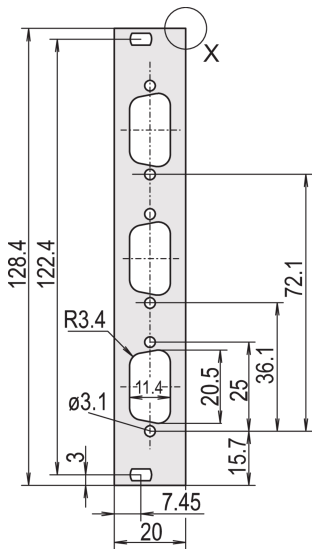

Frontplatten, Flach, ungeschirmt, Ausbrüche für D-Sub-Steckverbinder

Flache Frontplatte mit Ausbruch für D-Sub-Steckverbinder.
Ungeschirmte Ausführung

ZERTIFIZIERUNGEN

MERKMALE

Ungeschirmte Ausführung

Al, 2,5 mm, Frontseite eloxiert, Rückseite leitfähig

SPEZIFIKATIONEN

Höhe Gestell:	3U
Breite Gestell:	4HP
Material:	Aluminium
Oberfläche:	Eloxiert; Passiviert
Zubehörtyp:	Frontplatte
Produkttyp:	Frontplatte

Typ: Frontplatte ohne Griff

Table 1/2

Katalognummer	Anzahl Verpackungen	Befestigung	Frontbeschichtung	Oberfläche Rückseite	Anzahl der Stifte	Behandelte Kanten
30118-343	1	Anschraubbare Front	Eloxiert	Leitend	(1) 25	Nein
30118-345	1	Anschraubbare Front	Eloxiert	Leitend	(2) 15	Nein
30118-344	1	Anschraubbare Front	Eloxiert	Leitend	(2) 9	Nein
30118-346	1	Anschraubbare Front	Eloxiert	Leitend	(2) 25	Nein
30118-347	1	Anschraubbare Front	Eloxiert	Leitend	(3) 9	Nein
30118-342	1	Anschraubbare Front	Eloxiert	Leitend	(1) 15	Nein
30118-341	1	Anschraubbare Front	Eloxiert	Leitend	(3) 9	Nein

Table 2/2

Katalognummer	Entspricht	Tiefe (D)	EMV-Schirmung	Höhe (H)	Breite (W)
30118-343	IEC 60297-3-101, IEEE 1101.1/10	2.5mm	Nein	128.4mm	19.98mm
30118-345	IEC 60297-3-101, IEEE 1101.1/10	2.5mm	Nein	128.4mm	19.98mm
30118-344	IEC 60297-3-101, IEEE 1101.1/10	2.5mm	Nein	128.4mm	19.98mm
30118-346	IEC 60297-3-101, IEEE 1101.1/10	2.5mm	Nein	128.4mm	19.98mm
30118-347	IEC 60297-3-101, IEEE 1101.1/10	2.5mm	Nein	128.4mm	19.98mm
30118-342	IEC 60297-3-101, IEEE 1101.1/10	2.5mm	Nein	128.4mm	19.98mm
30118-341	IEC 60297-3-101, IEEE 1101.1/10	2.5mm	Nein	128.4mm	19.98mm