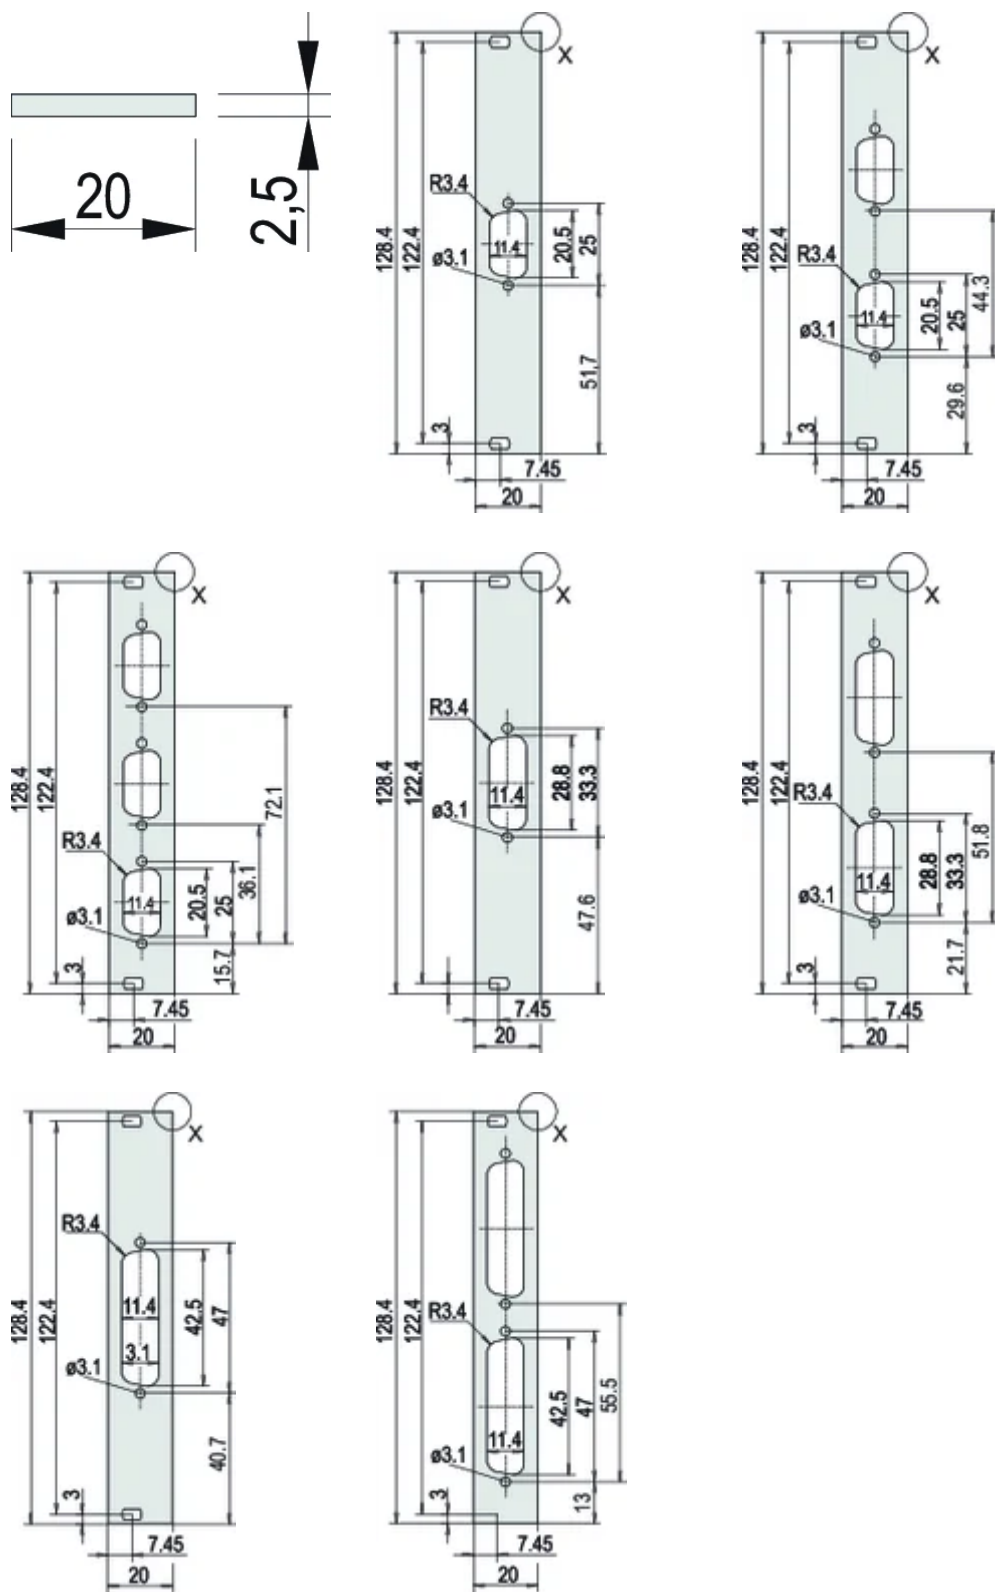

Typ: Frontplatte ohne Griff

Table 1/2

Katalognummer	Anzahl Verpackungen	Befestigung	Frontbeschichtung	Oberfläche Rückseite	Anzahl der Stifte	Behandelte Kanten
30118-343	1	Anschraubbare Front	Eloxiert	Leitend	(1) 25	Nein
30118-345	1	Anschraubbare Front	Eloxiert	Leitend	(2) 15	Nein
30118-344	1	Anschraubbare Front	Eloxiert	Leitend	(2) 9	Nein
30118-346	1	Anschraubbare Front	Eloxiert	Leitend	(2) 25	Nein
30118-347	1	Anschraubbare Front	Eloxiert	Leitend	(3) 9	Nein
30118-342	1	Anschraubbare Front	Eloxiert	Leitend	(1) 15	Nein
30118-341	1	Anschraubbare Front	Eloxiert	Leitend	(3) 9	Nein

Table 2/2

Katalognummer	Entspricht	Tiefe (D)	EMV-Schirmung	Höhe (H)	Breite (W)
30118-343	IEC 60297-3-101, IEEE 1101.1/10	2.5mm	Nein	128.4mm	19.98mm
30118-345	IEC 60297-3-101, IEEE 1101.1/10	2.5mm	Nein	128.4mm	19.98mm
30118-344	IEC 60297-3-101, IEEE 1101.1/10	2.5mm	Nein	128.4mm	19.98mm
30118-346	IEC 60297-3-101, IEEE 1101.1/10	2.5mm	Nein	128.4mm	19.98mm
30118-347	IEC 60297-3-101, IEEE 1101.1/10	2.5mm	Nein	128.4mm	19.98mm
30118-342	IEC 60297-3-101, IEEE 1101.1/10	2.5mm	Nein	128.4mm	19.98mm
30118-341	IEC 60297-3-101, IEEE 1101.1/10	2.5mm	Nein	128.4mm	19.98mm

ZUSÄTZLICHE PRODUKTDDETAILS

Die Lieferung erfolgt in Lieferlosgrößen. Die Preise gelten pro einzelnen Artikel.

Befestigungsmaterial (Nippel, Halsschrauben) bitte separat bestellen.

Bitte beachten Sie, dass Lieferungen nur in den jeweils angegebenen LLG (Lieferlosgrößen), LLG z. B. 5 Stück, 10 Stück, 50 Stück usw.) möglich sind. Davon abweichende Bestellmengen (z. B. 2 Stück) werden auf die nächst mögliche lieferbare Menge = Lieferlosgröße (LLG) abgeändert.

DIAGRAMME